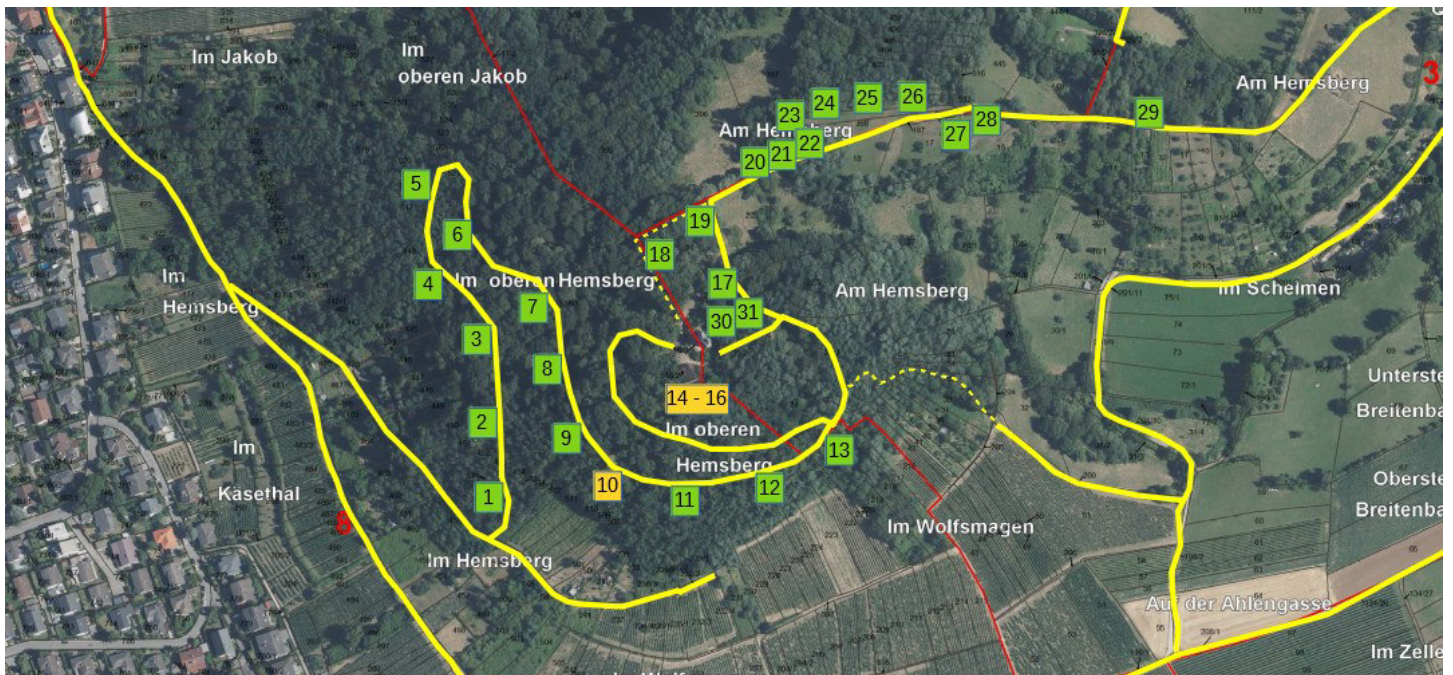

NATURSCHUTZBUND DEUTSCHLAND

Ortsgruppe Meerbachtal Zell/Gronau e.V.

Jürgen Schneider * Altengaßweg 13 * 64625 Bensheim

Tel.: +49 (0)6251 22 94 * Fax: +49 (0)6251 644 57

E-Mail: nabu@albatros-tours.com * www.nabu-meerbachtal.de

Patenschaft Nistkästen Zell - Hemsberg

Aufgabe:

Betreuung und Reinigung der Nistkästen

Reparatur bei Beschädigung (Helfer bei der Gruppe anfragen)

Ein Großteil der Kästen ist neu angeschafft und aufgehängt, in dieser Hinsicht ist der Aufwand für die nächste Zeit überschaubar. In der Halle befinden sich noch einige Kästen für Falken, Eulen und Hohltauben, die möglichst kurzfristig gehängt werden sollten.

Kartierung der Kästen per GPS, Kamera vorhanden.

Ziel:

Förderung der Höhlenbrüter

Dokumentation:

Belegung

Hilfe:

Vorherige Begehung und Einweisung mit sachkundigen Ortsgruppenmitgliedern.

Es müssen nicht alle Aufgaben alleine erledigt werden, hier kann ein Arbeitseinsatz mit der Gruppe oder anderen Personen abgesprochen werden.