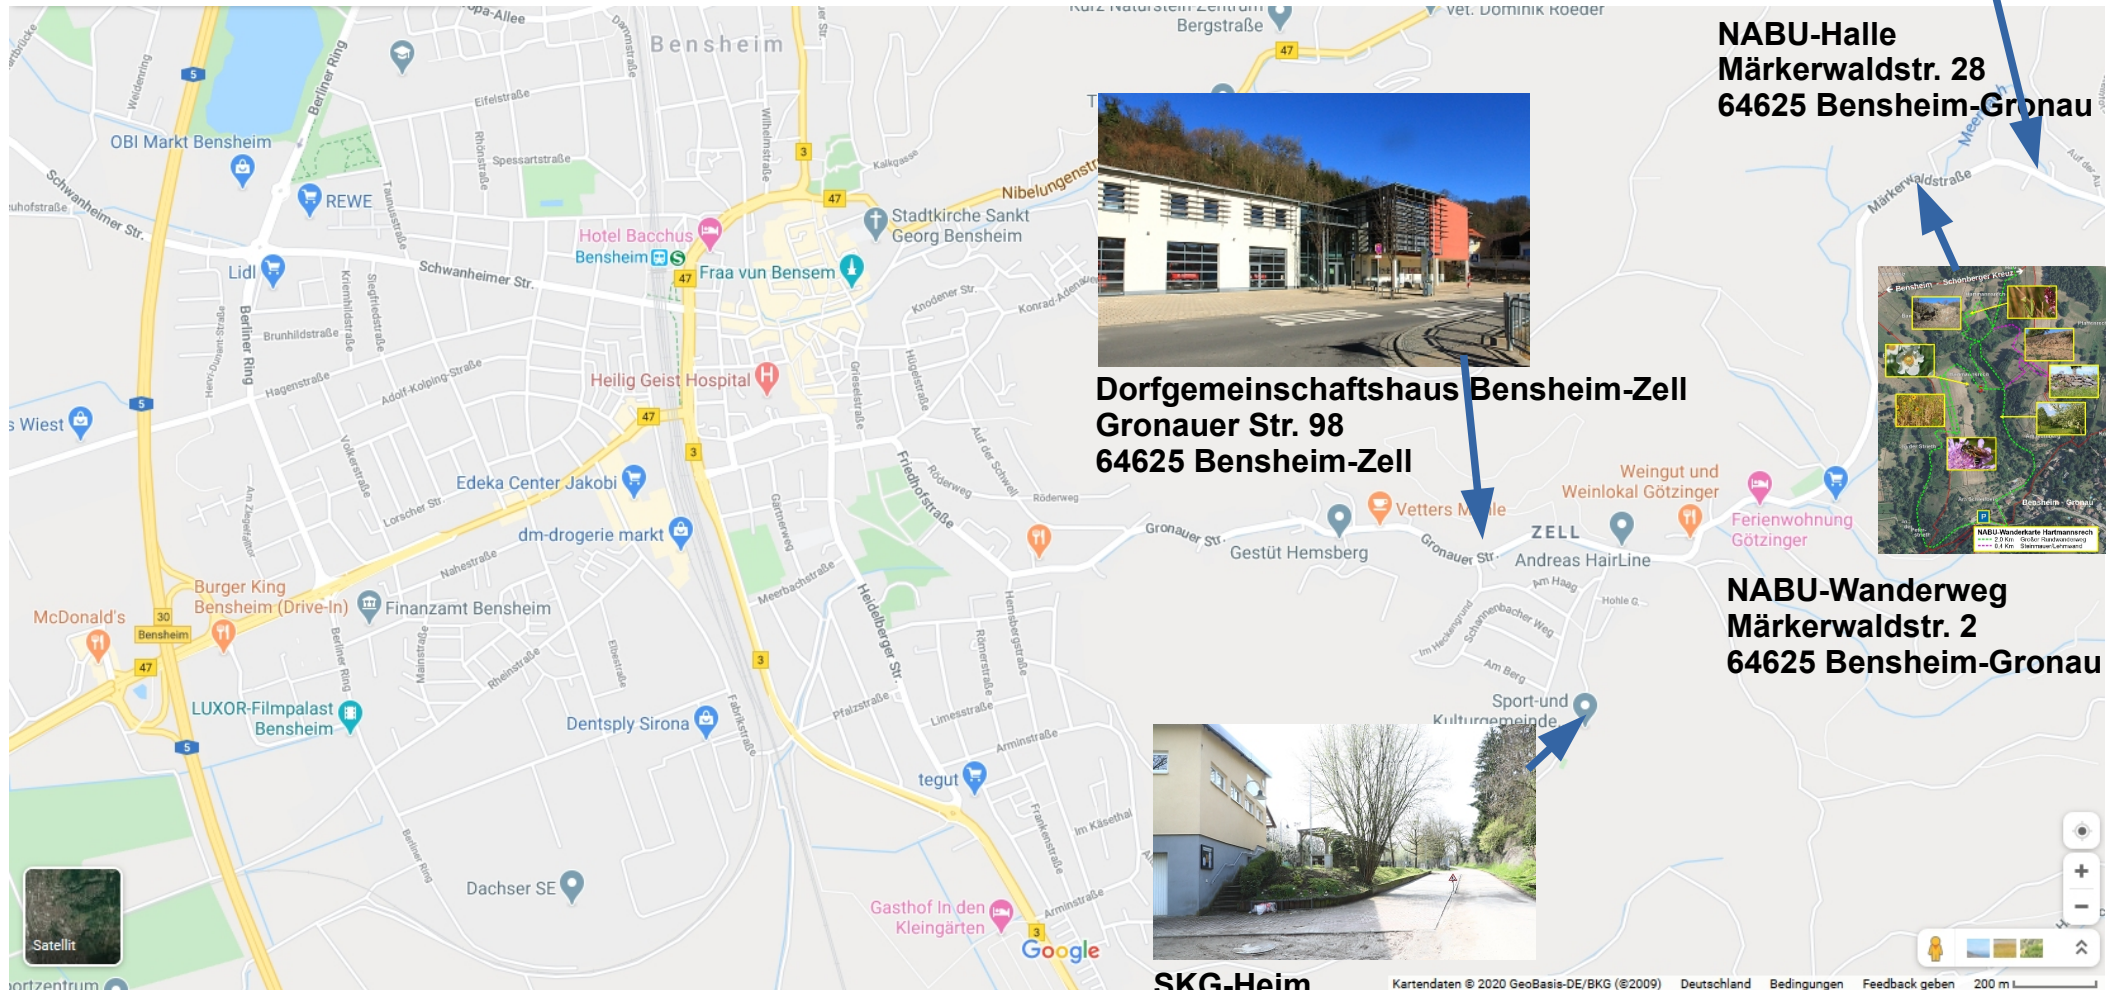

Anfahrtsskizze NABU Meerbachtal

NABU-Halle
Märkerwaldstr. 28
64625 Bensheim-Gronau

Dorfgemeinschaftshaus Bensheim-Zell
Gronauer Str. 98
64625 Bensheim-Zell

NABU-Wanderweg
Märkerwaldstr. 2
64625 Bensheim-Gronau

SKG-Heim
Hambacher Weg 25 (In der Brunkel)
64625 Bensheim-Zell